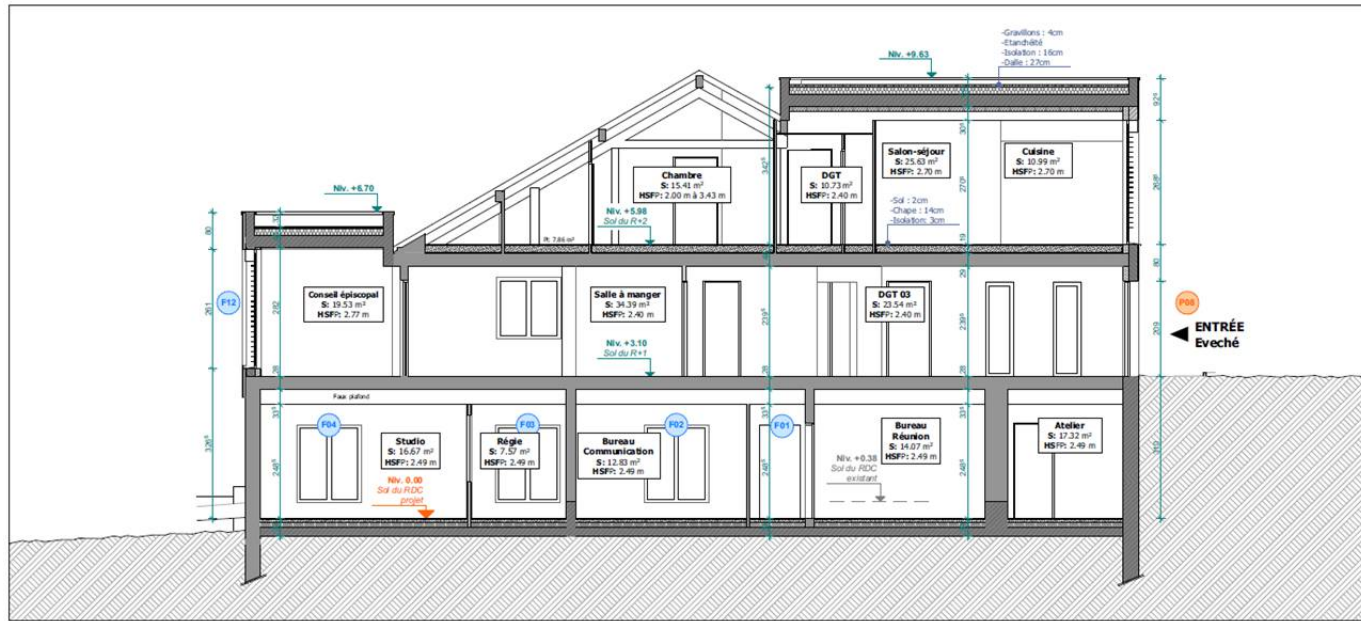

ASSOCIATION DIOCESAINE BELFORT MONTBELIARD

PROJET MAISON JAUNE LES PLANS

14 IMPASSE DES JARDINETS 90400 TREVENANS

RDC

R+1

Surface habitable totale du R+1 partie existante: 172.28 m²

Surface habitable totale du R+1 extension: 224.56 m²

Surface non habitable totale du R+1 terrasses: 40.59 m²

R+2

CC

DD

ASSOCIATION DIOCESAINE BELFORT MONTBELIARD

PROJET POLE DIOCESAIN LA CHANCELLERIE

9 RUE DE L'ÉGLISE 90400 TREVENANS

ASSOCIATION DIOCESAINE BELFORT MONTBELIARD