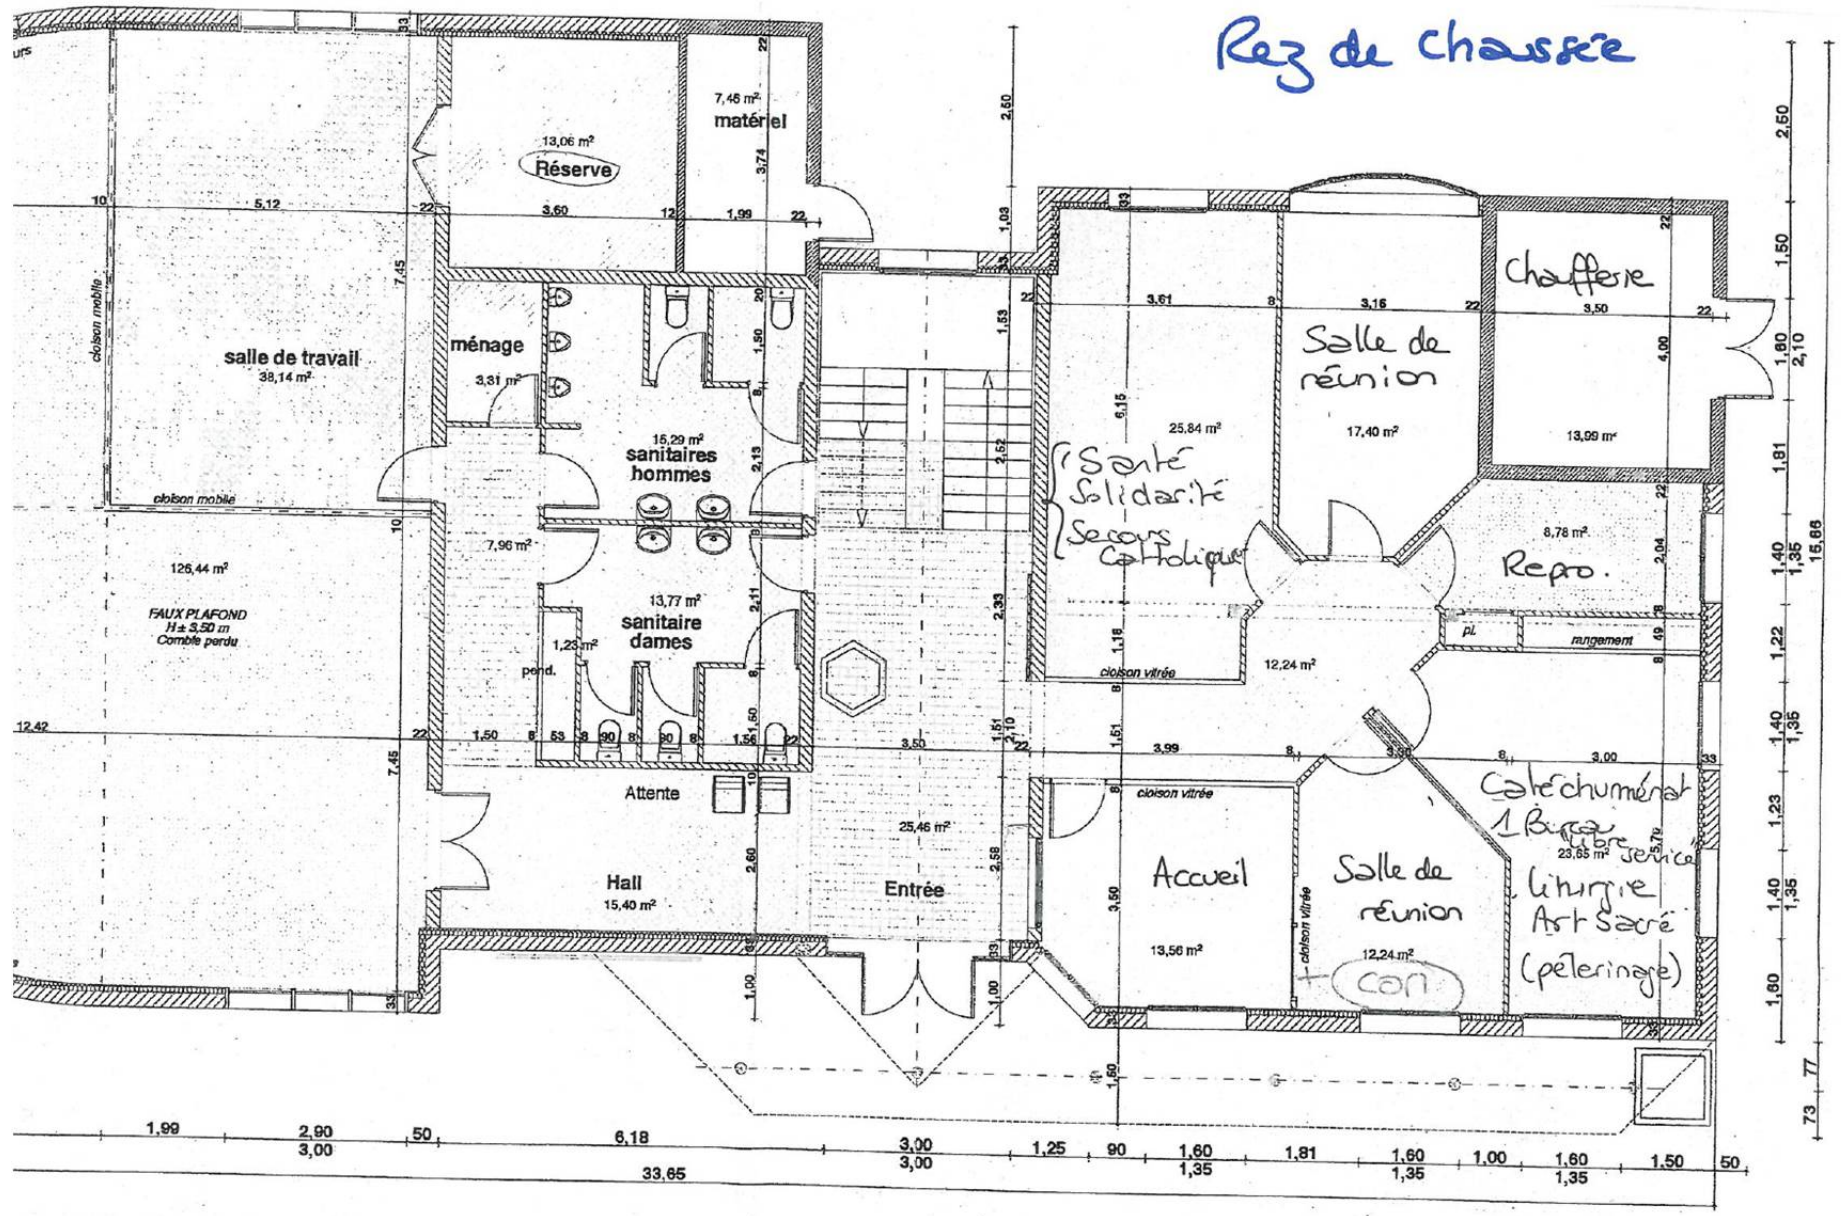

Rez de chaussée