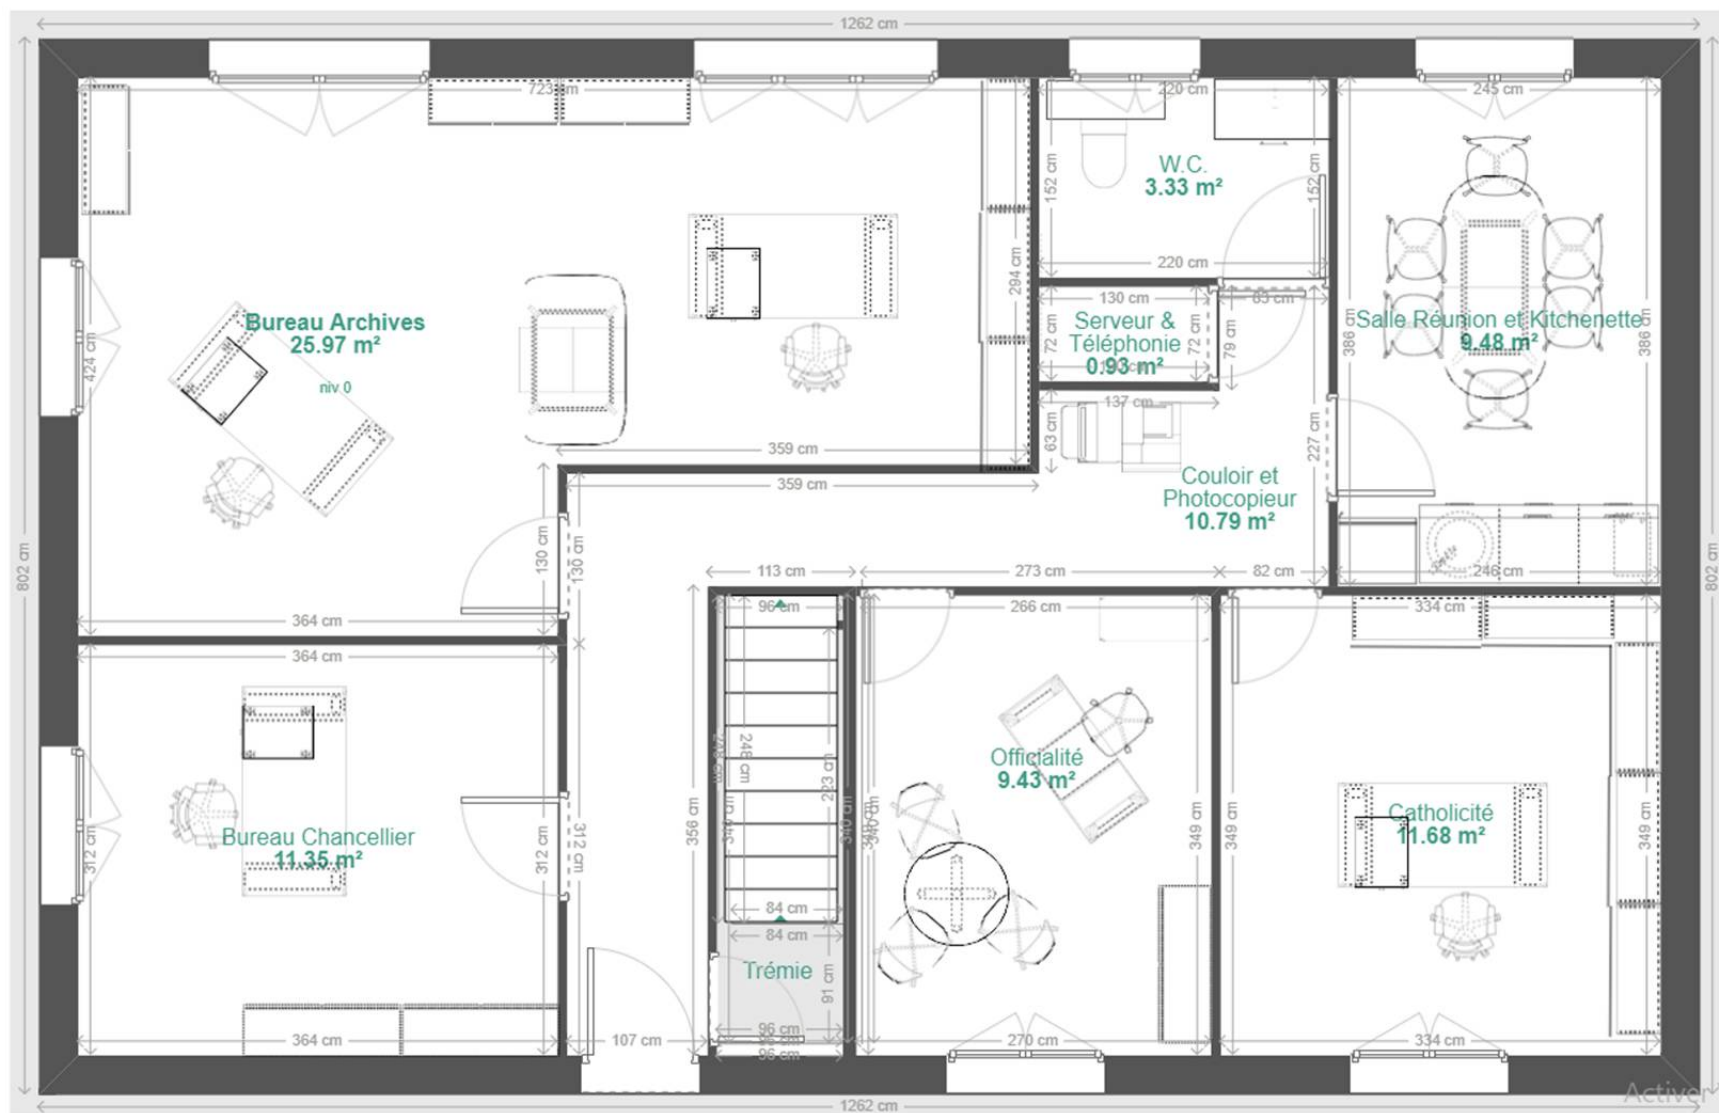

ASSOCIATION DIOCESAINE BELFORT MONTBELIARD

PROJET MAISON JAUNE LES PLANS

14 IMPASSE DES JARDINETS 90400 TREVENANS

RDC

R+1

Surface habitable totale du R+1 partie existante: 172.28 m²

Surface habitable totale du R+1 extension: 224.56 m²

Surface non habitable totale du R+1 terrasses: 40.59 m²

R+2

CC

DD

ASSOCIATION DIOCESAINE BELFORT MONTBELIARD

PROJET POLE DIOCESAIN LA CHANCELLERIE

9 RUE DE L'ÉGLISE 90400 TREVENANS

ASSOCIATION DIOCESAINE BELFORT MONTBELIARD