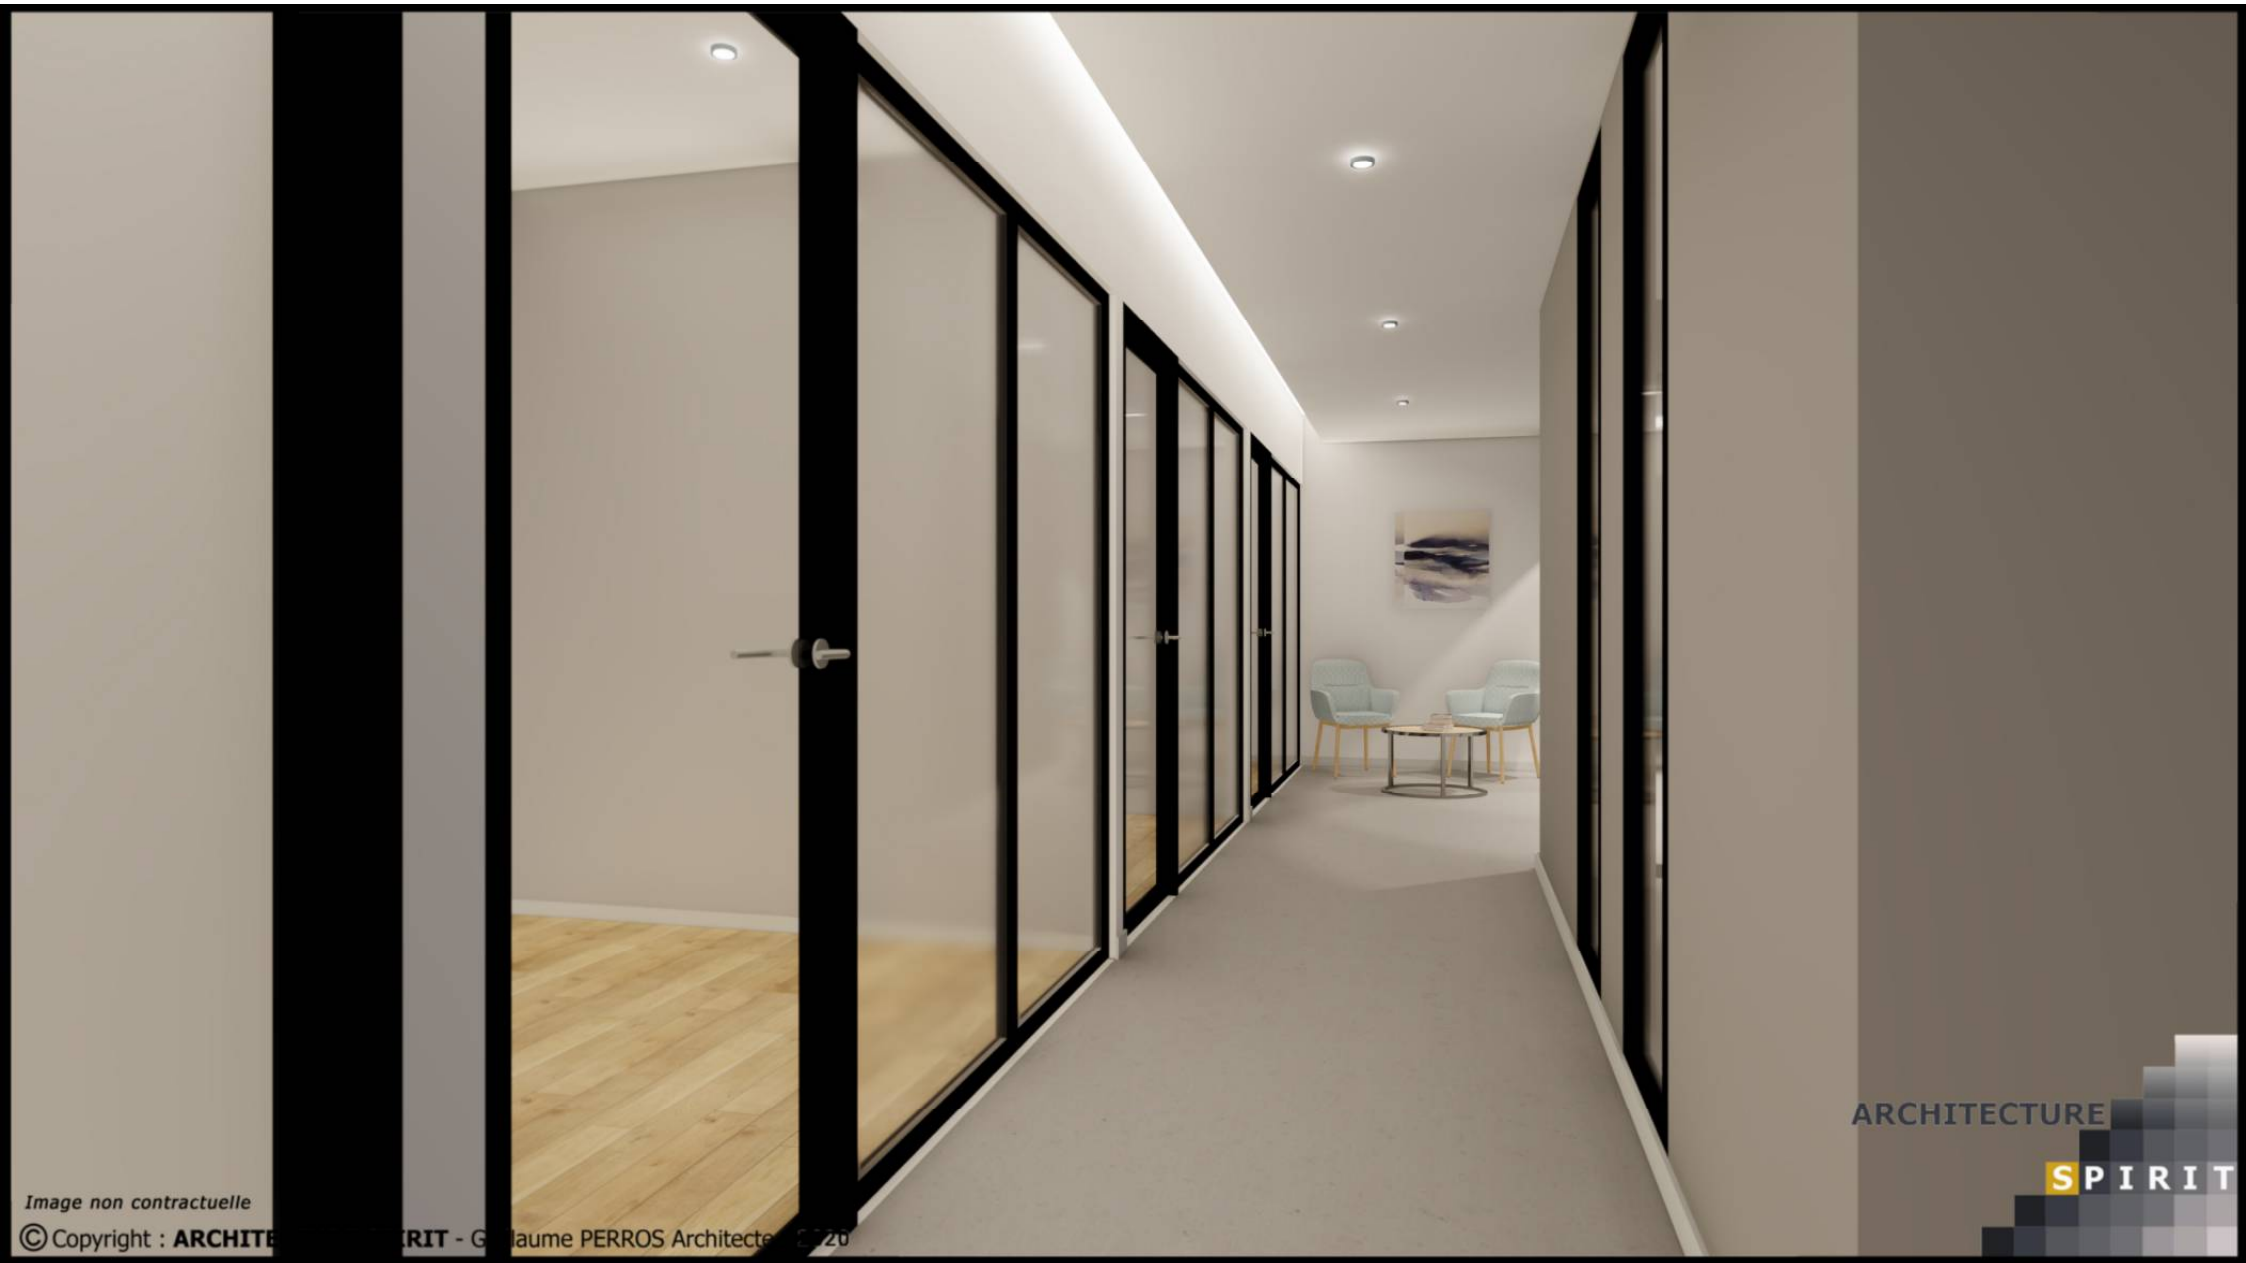

ARCHITECTURE

SPIRIT

Image non contractuelle

© Copyright : ARCHITECTURE SPIRIT - Guillaume PERROS Architecte © 2020