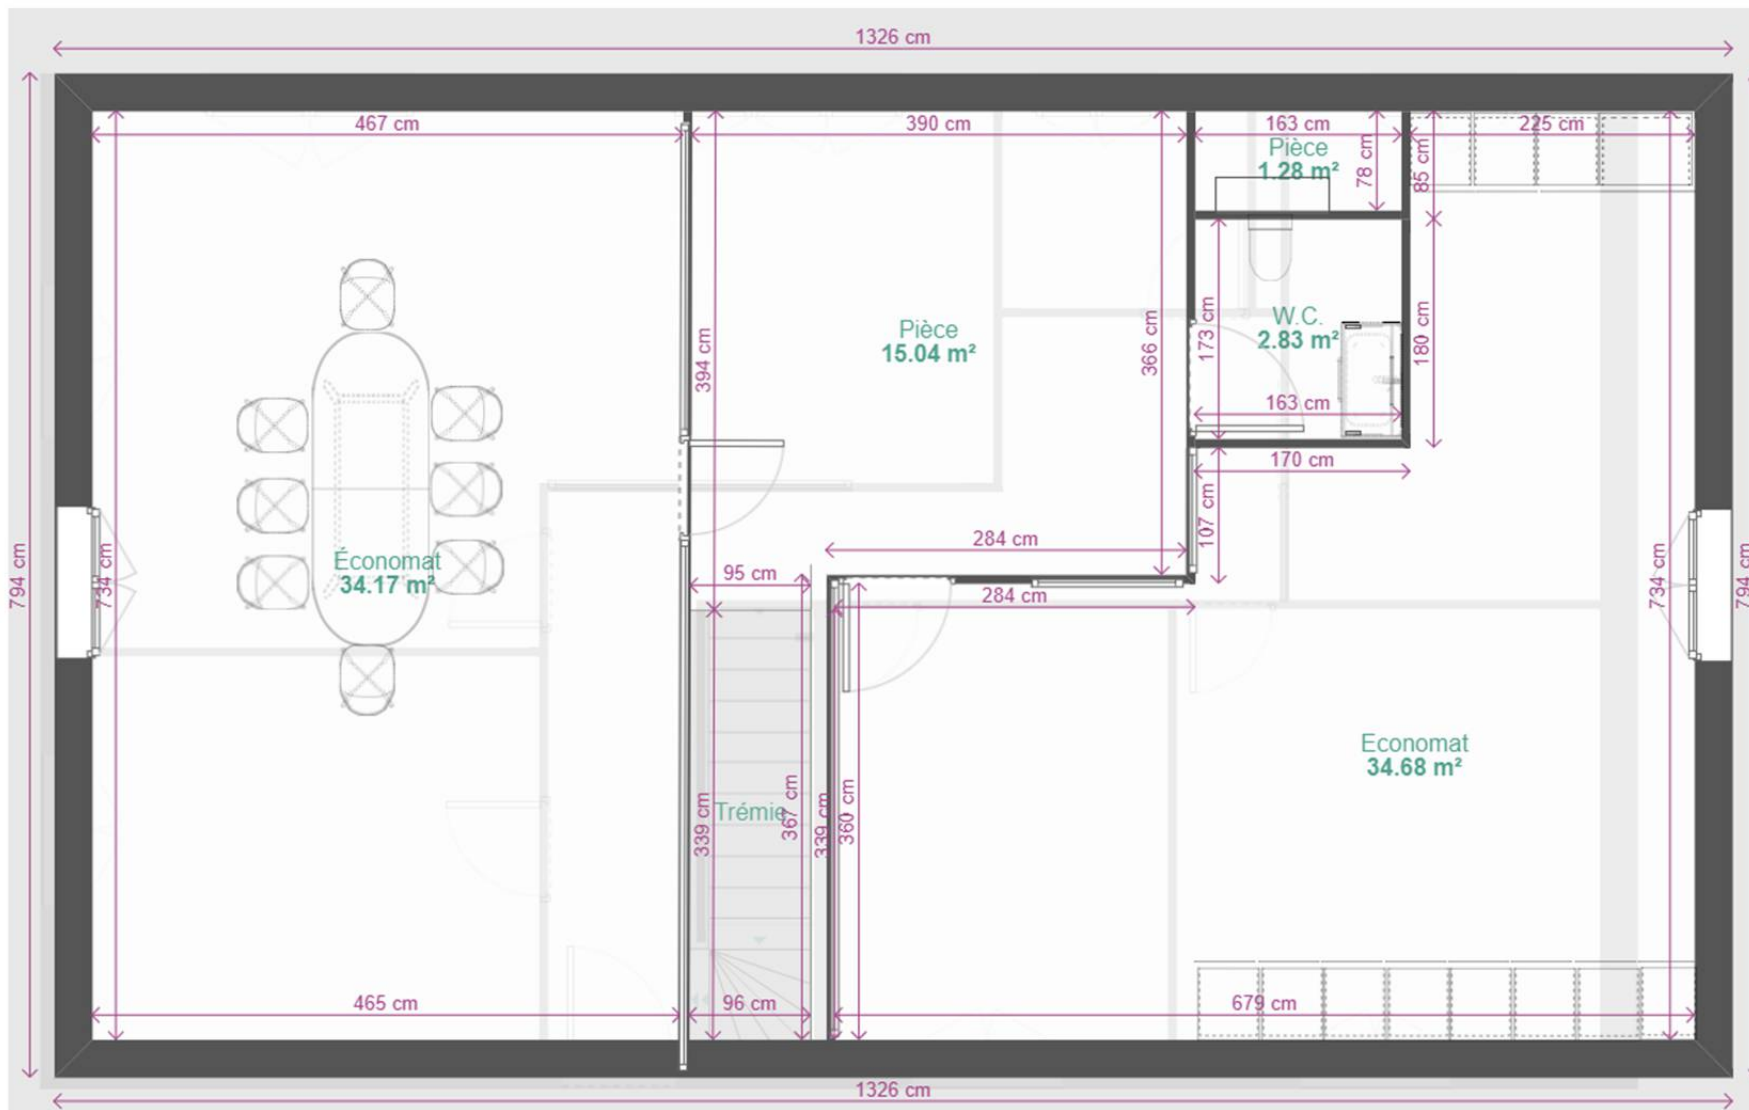

ASSOCIATION DIOCESAINE BELFORT MONTBELIARD

PROJET MAISON JAUNE LES PLANS

14 IMPASSE DES JARDINETS 90400 TREVENANS

RDC

R+1

Surface habitable totale du R+1 partie existante: 172.28 m²

Surface habitable totale du R+1 extension: 224.56 m²

Surface non habitable totale du R+1 terrasses: 40.59 m²

R+2

CC

DD

ASSOCIATION DIOCESAINE BELFORT MONTBELIARD

PROJET POLE DIOCESAIN LA CHANCELLERIE

9 RUE DE L'ÉGLISE 90400 TREVENANS

ASSOCIATION DIOCESAINE BELFORT MONTBELIARD