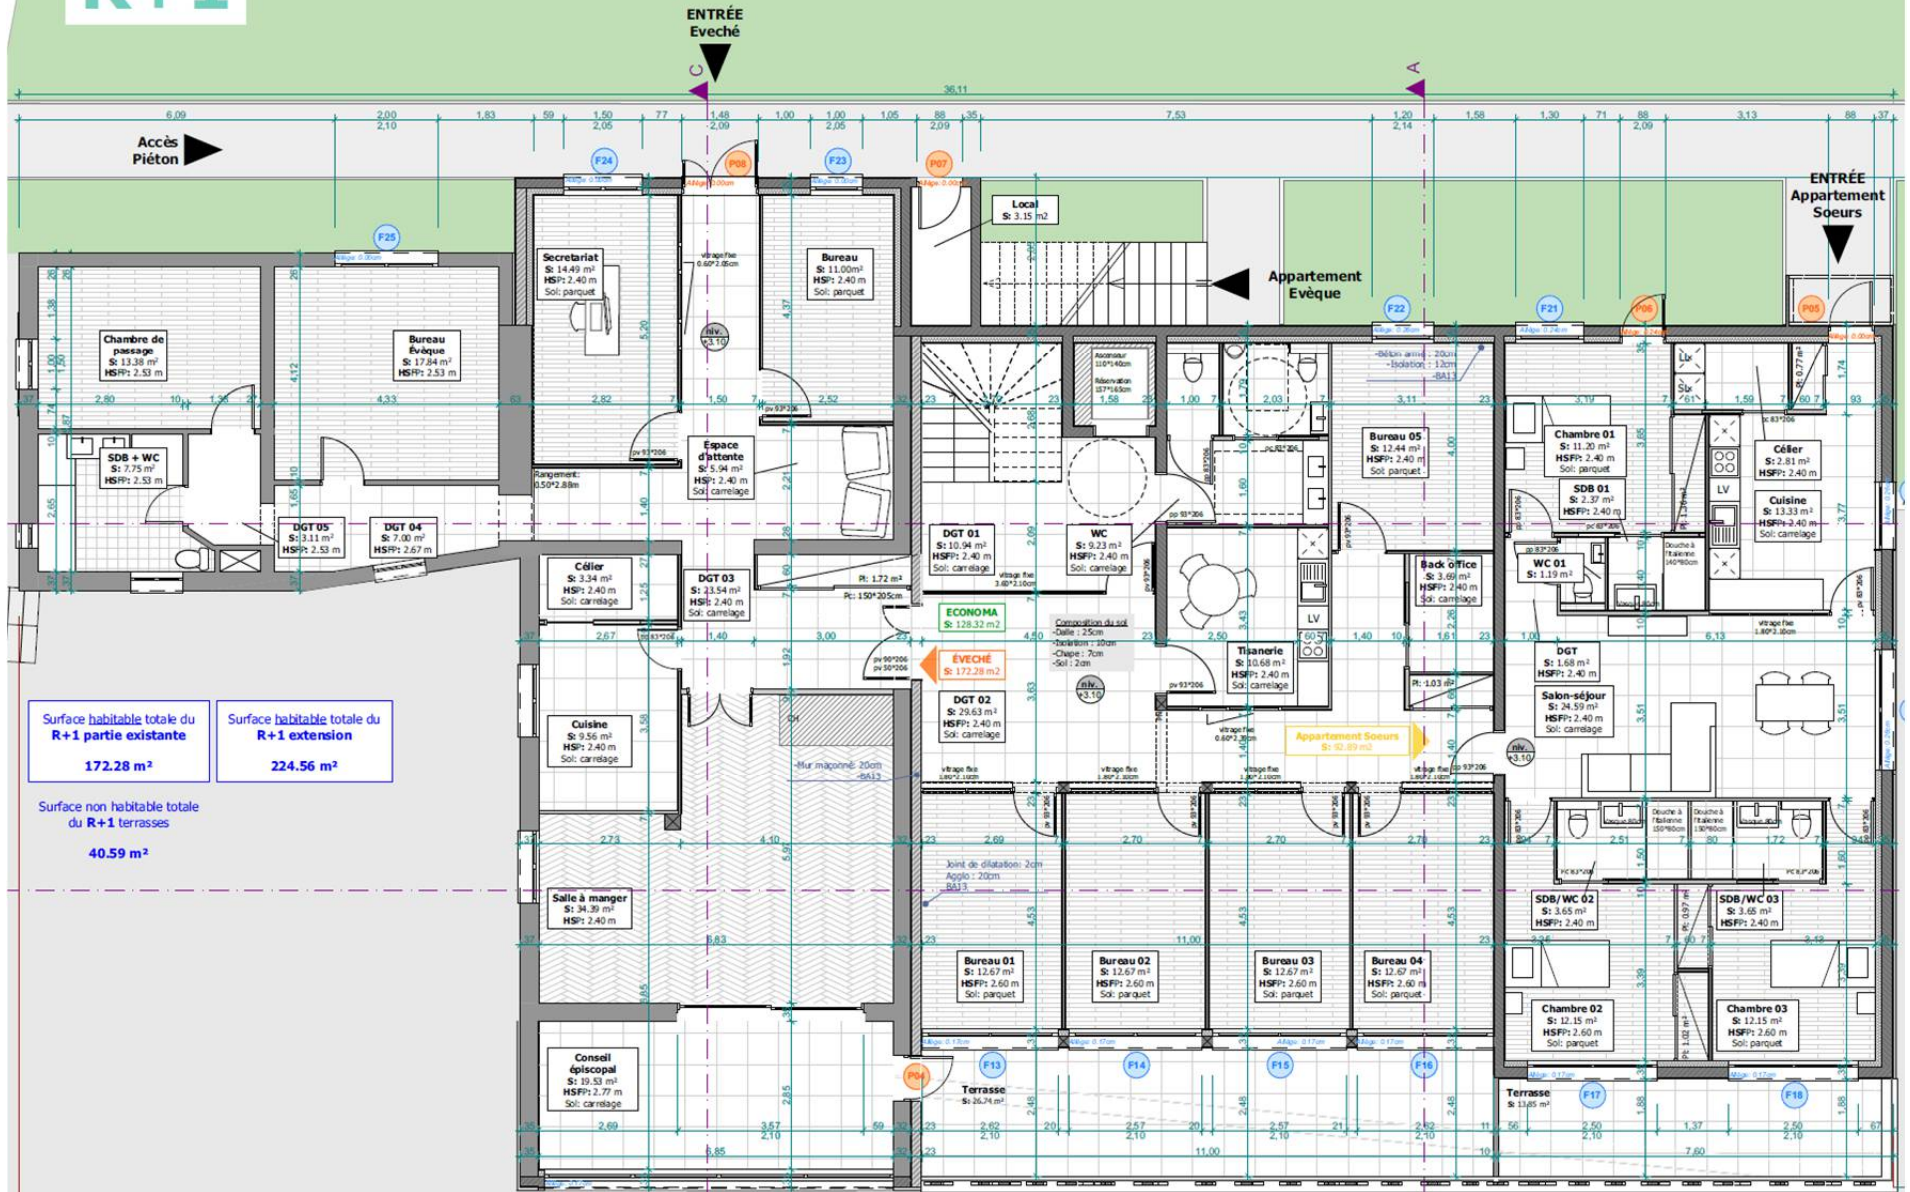

ASSOCIATION DIOCESAINE BELFORT MONTBELIARD

PROJET MAISON JAUNE LES PLANS

14 IMPASSE DES JARDINETS 90400 TREVENANS

RDC

R+1

Surface habitable totale du R+1 partie existante: 172.28 m²

Surface habitable totale du R+1 extension: 224.56 m²

Surface non habitable totale du R+1 terrasses: 40.59 m²

R+2

CC

DD

ASSOCIATION DIOCESAINE BELFORT MONTBELIARD

PROJET POLE DIOCESAIN LA CHANCELLERIE

9 RUE DE L'ÉGLISE 90400 TREVENANS

ASSOCIATION DIOCESAINE BELFORT MONTBELIARD