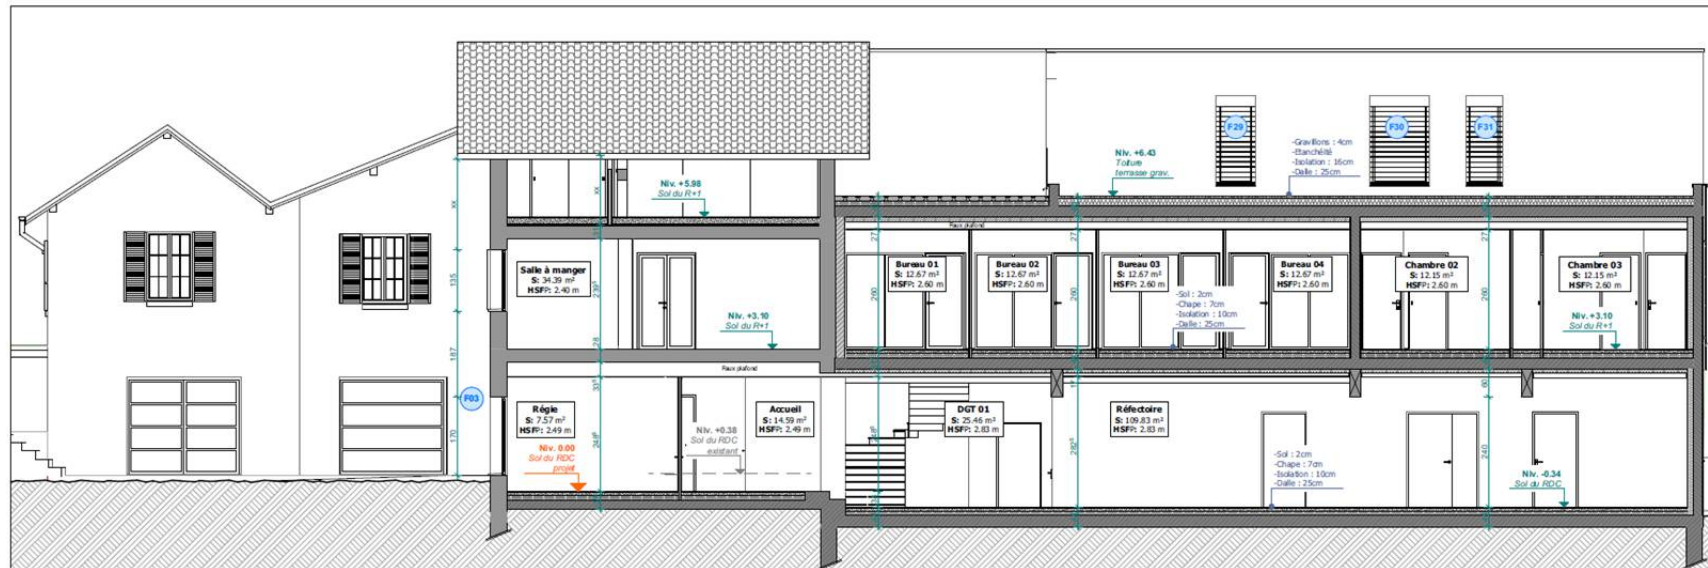

Surface non habitable totale du R+1 terrasses: 40.59 m²

R+2

CC

DD

ASSOCIATION DIOCESAINE BELFORT MONTBELIARD

PROJET POLE DIOCESAIN LA CHANCELLERIE

9 RUE DE L'ÉGLISE 90400 TREVENANS

ASSOCIATION DIOCESAINE BELFORT MONTBELIARD

PROJET POLE DIOCESAIN LA MAISON DIOCESAINE

TREVENANS

Rez de chaussée

ASSOCIATION DIOCESAINE BELFORT MONTBELIARD

PROJET POLE DIOCESAIN LES CHIFFRES CLES

TREVENANS