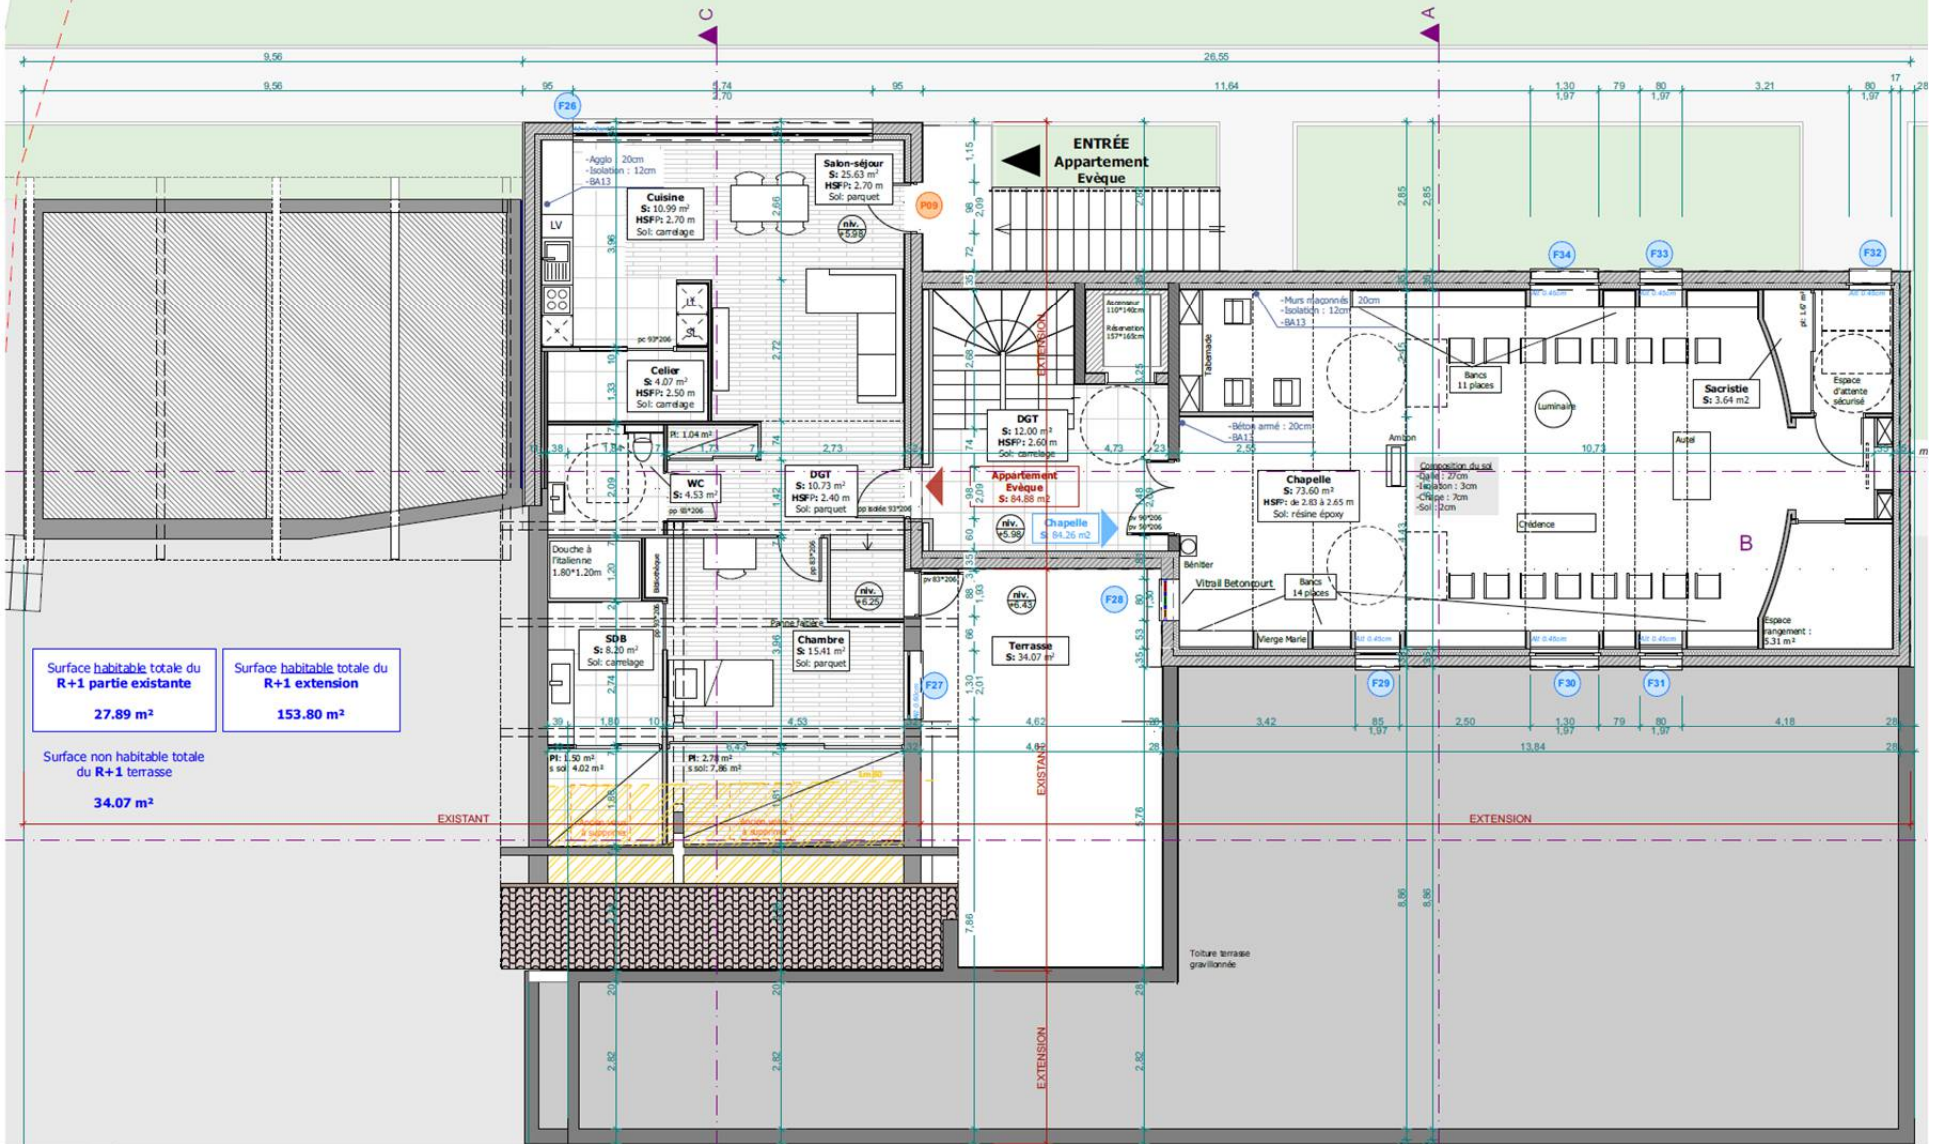

ASSOCIATION DIOCESAINE BELFORT MONTBELIARD

PROJET MAISON JAUNE LES PLANS

14 IMPASSE DES JARDINETS 90400 TREVENANS

RDC

R+1

Surface habitable totale du R+1 partie existante: 172.28 m²

Surface habitable totale du R+1 extension: 224.56 m²

Surface non habitable totale du R+1 terrasses: 40.59 m²

R+2

CC

DD

ASSOCIATION DIOCESAINE BELFORT MONTBELIARD

PROJET POLE DIOCESAIN LA CHANCELLERIE

9 RUE DE L'ÉGLISE 90400 TREVENANS

ASSOCIATION DIOCESAINE BELFORT MONTBELIARD