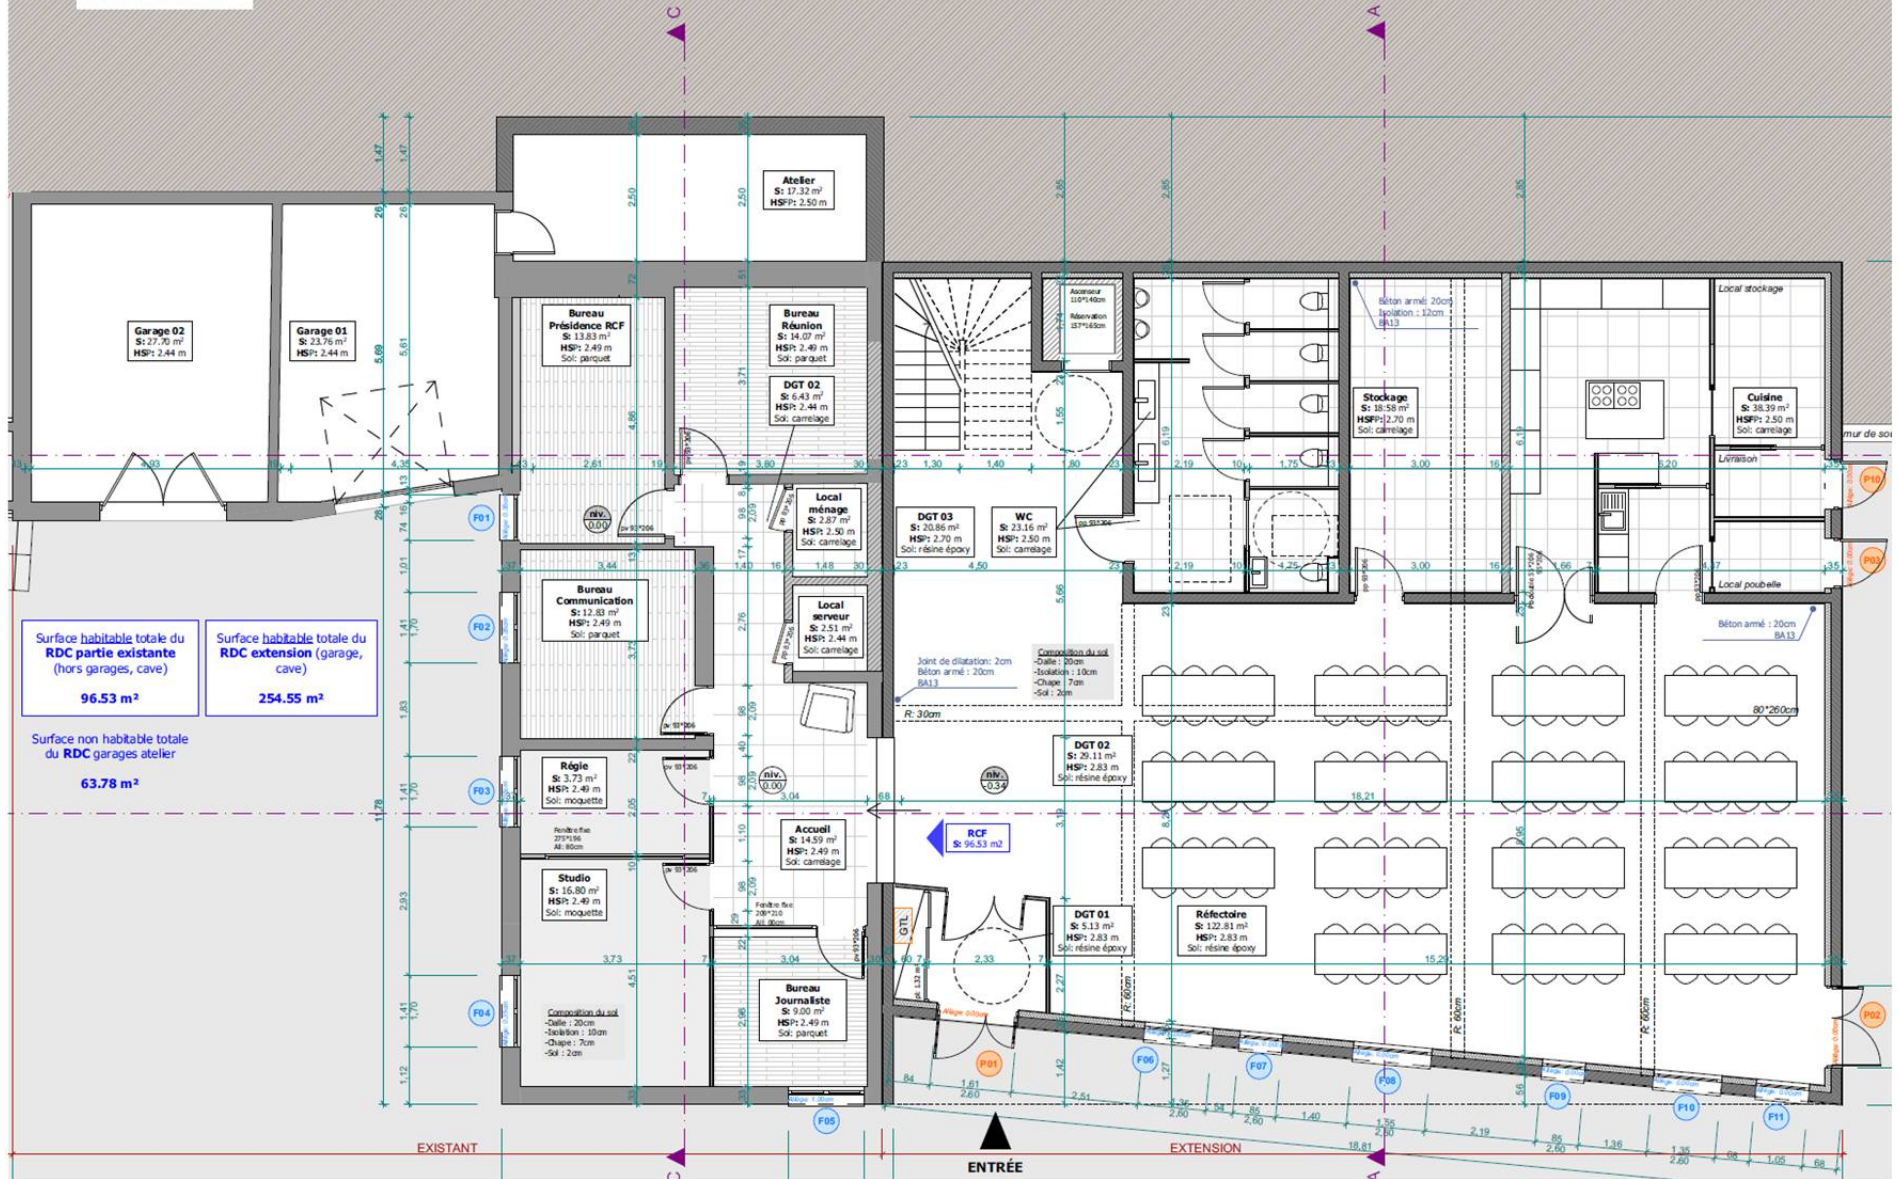

ARCHITECTURE
SPIRIT

Image non contractuelle

© Copyright : **ARCHITECTURE SPIRIT** - Guillaume PERROS Architecte - 2020

ARCHITECTURE
SPIRIT

Image non contractuelle

© Copyright : **ARCHITECTURE SPIRIT** - Guillaume PERROS Architecte - 2020

ASSOCIATION DIOCESAINE BELFORT MONTBELIARD

PROJET MAISON JAUNE LES PLANS

14 IMPASSE DES JARDINETS 90400 TREVENANS

RDC

R+1

Surface habitable totale du R+1 partie existante: 172.28 m²

Surface habitable totale du R+1 extension: 224.56 m²